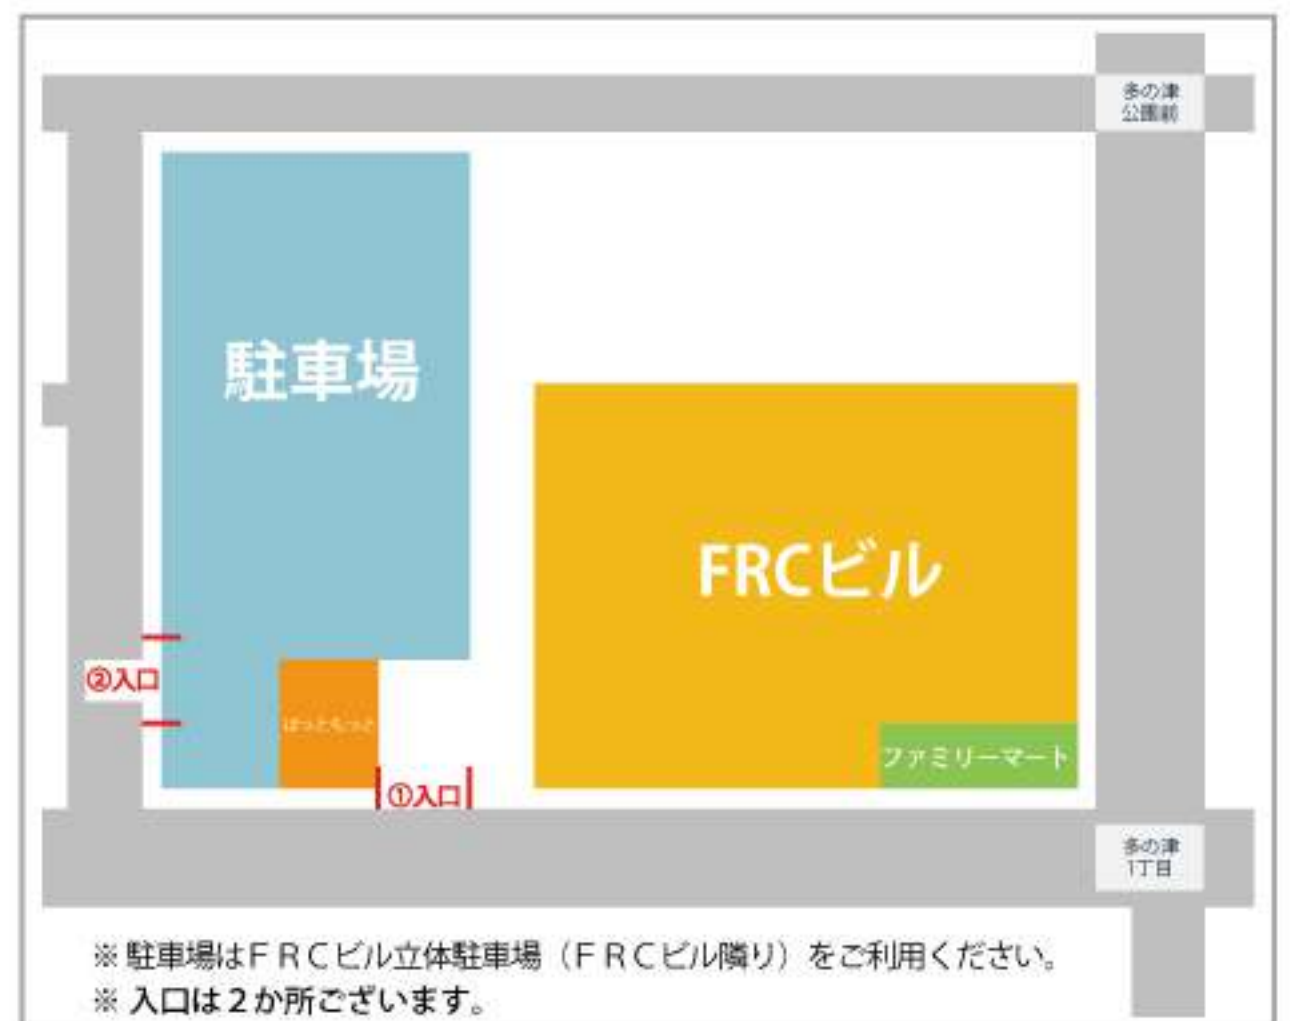

### 都市高速でお越しの方(天神・博多より)

都市高4号粕屋線「多の津インター」にて下り  
「流通センター入口」交差点を右折、「多の津1」交差点右手

※駐車場はFRCビル立体駐車場(FRCビル隣り)をご利用ください。(有料)

お車でお越しのお客様へ 駐車場ご案内

## FRCビル立体駐車場 FRCビル隣 (有料)

暮らしの夢を大きくひらく  
**城山家具**  
■宗像市三郎丸(旧国道3号線・三郎丸バス停前)  
☎0940-33-5538代表 FAX0940-33-6351  
https://www.shiroyamakagu.jp

本状がご招待状となります。ご持参ください。