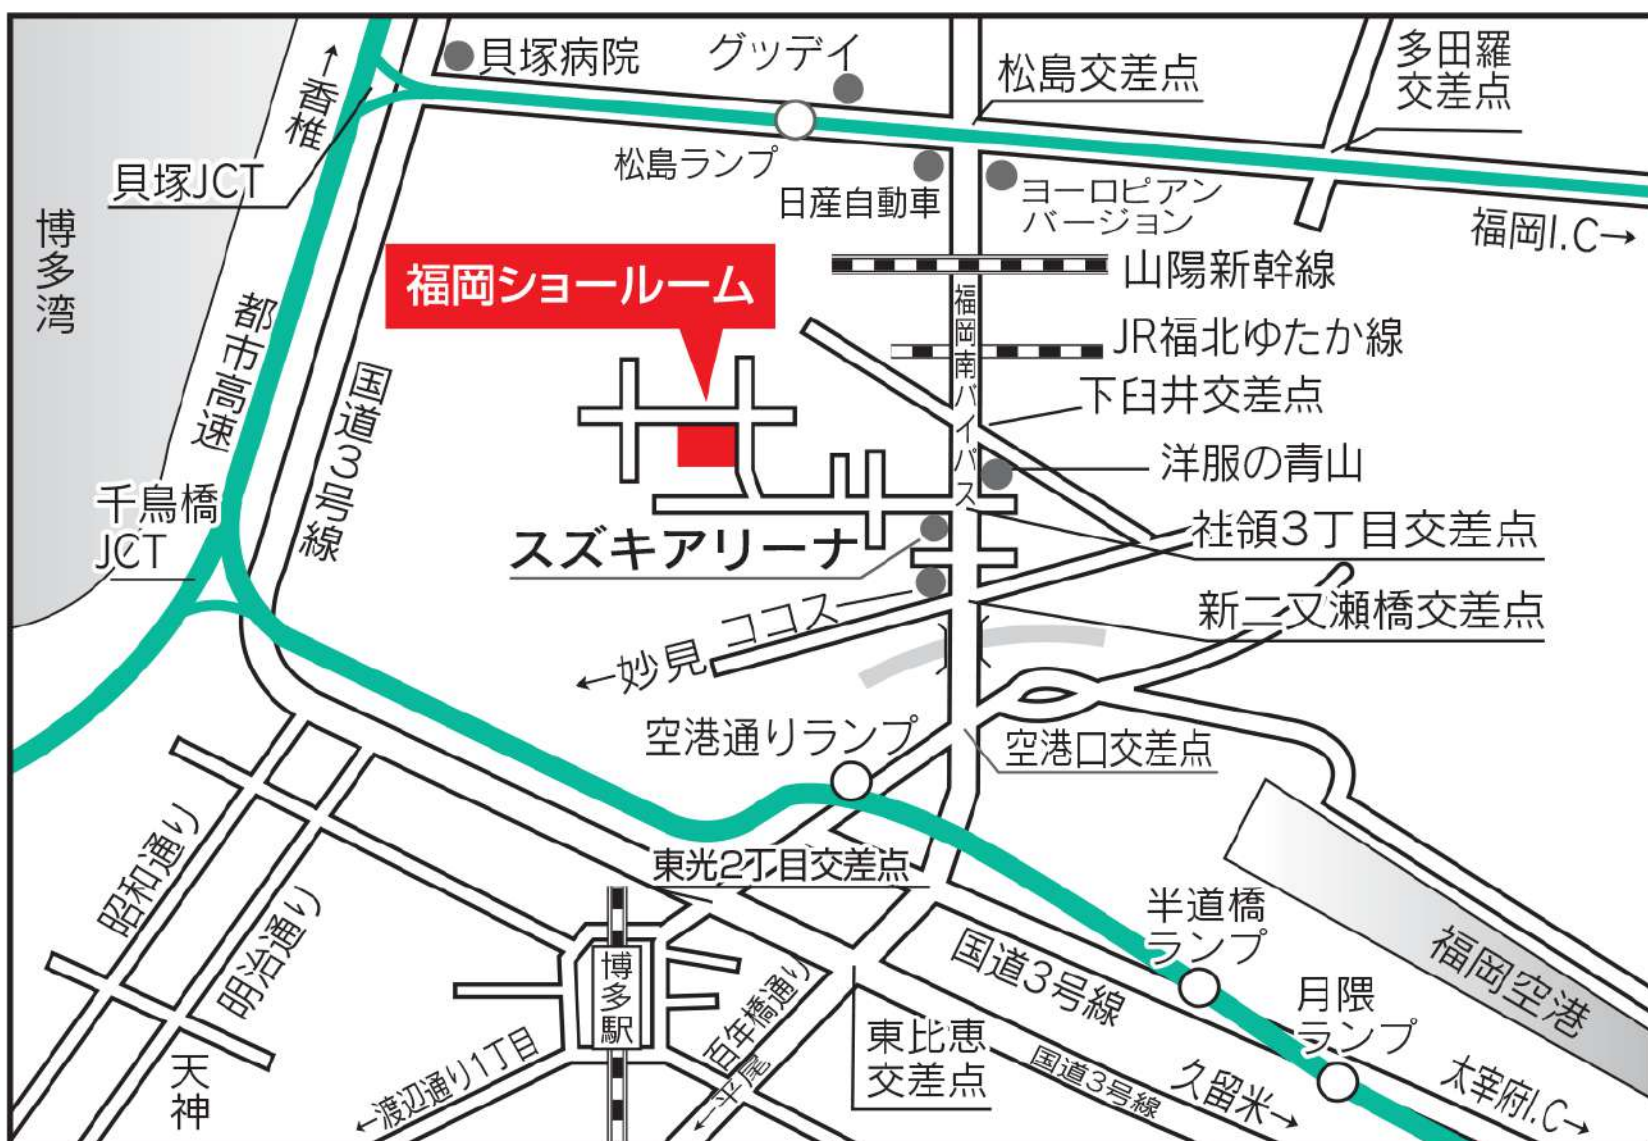

ご来館チケット

カリモク家具

福岡ショールーム

「デスクフロアの商品入れ替えにつき」

学習デスクの

5日間
限り

最終販売会

2/22(土)・23(日)・24(月) & 2/29(土)・3/1(日)

カリモク家具
福岡ショールーム

〒812-0068
福岡市東区社領3丁目6-20
TEL.092-622-1034

休館日：毎週水・木曜日(祝日は開館)
展示面積：約542坪(1,789㎡)

駐車場完備

ご来場の際は、
本状をお持ちください。

暮らしの夢を大きくひらく
城山家具

■宗像市三郎丸(旧国道3号線・三郎丸バス停前)
☎0940-33-5538代表 FAX0940-33-6351
https://www.shiroyamakagu.jp