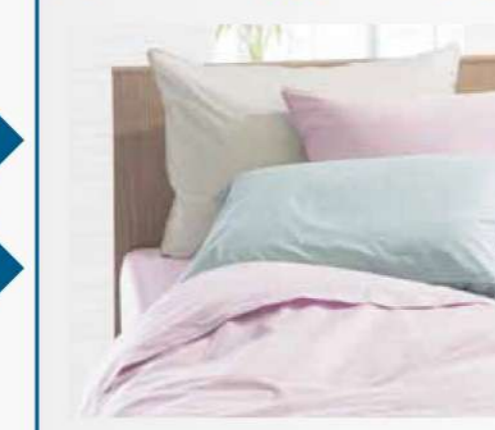

ハンガリー産ダウン95%

カバー類・ベッドパッド・ピローがセットになります

②掛けふとんカバー ③マットレスカバー ④ピロケース ⑤パイオベッドパッド ⑥パイミーピロー

70周年スペシャルセレクション 組み合わせ価格表

税込価格 (本体価格+税)

Main price table with columns for bed models (Ani-Ban-Sari, BG, PR70) and mattress types (ZT, PR70-DDEX). Rows include bed prices, mattress prices, and combined prices for various sizes (Single, Semi-double, Double, King, Wide Double).