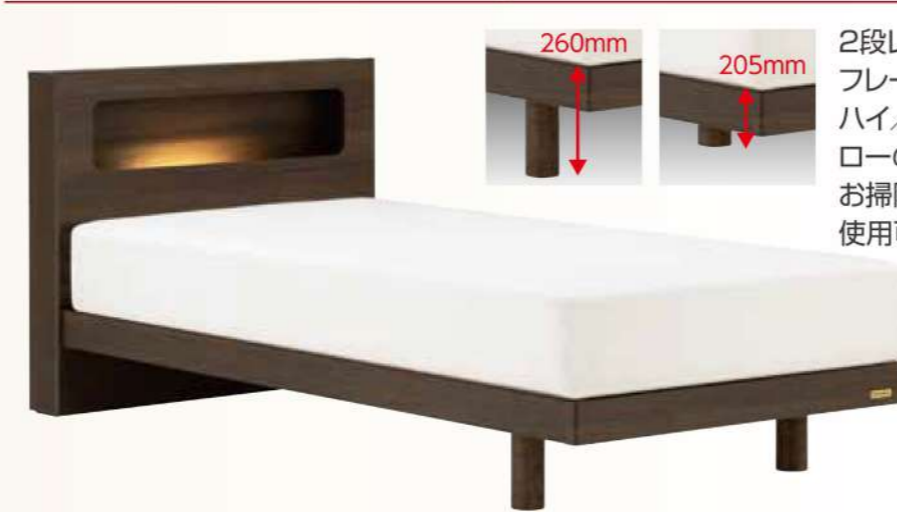

アニバーサリー70C

LG [レグタイプ]

2段レグ仕様でフレームの高さをハイ/ローから選べます。ローの時もお掃除口ポットが使用可能です。

DR [引き出し付タイプ]

カラー2色
ナチュラル ブラウン