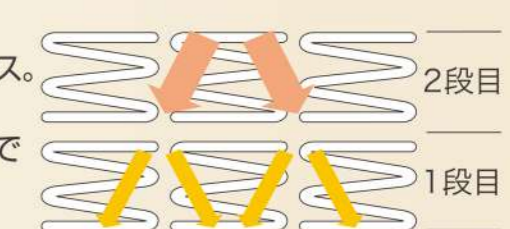

70th Now&Forever
これからも、ずっと。フランスベッド

70TH SPECIAL SELECTION

タイプ&カラーが選べる、信頼の国産ベッドフレーム

フランスベッドの社内基準 F☆☆☆☆で作られた。住環境と健康に配慮したベッドです。

国内の工場生産し、万全の品質管理で安心と安全をお届けします。

アニバーサリー70F

LG [レグタイプ]

2段レグ仕様でフレームの高さをハイ/ローから選べます。ローの時もお掃除口ポットが使用可能です。

DR [引き出し付タイプ]

カラー2色
ナチュラル ブラウン

アニバーサリー70C

LG [レグタイプ]

2段レグ仕様でフレームの高さをハイ/ローから選べます。ローの時もお掃除口ポットが使用可能です。

DR [引き出し付タイプ]

カラー2色
ナチュラル ブラウン

BG-001

LG [レグタイプ]

2段レグ仕様でフレームの高さをハイ/ローから選べます。ローの時もお掃除口ポットが使用可能です。

DR [引き出し付タイプ]

カラー1色
グレー

PR70-05F

LG [レグタイプ]

2段レグ仕様でフレームの高さをハイ/ローから選べます。

SC [引き出し無タイプ]

カラー2色
ナチュラル ウォールナット

DR [引き出し付タイプ]

PR70-06C

LG [レグタイプ]

2段レグ仕様でフレームの高さをハイ/ローから選べます。

SC [引き出し無タイプ]

カラー2色
ナチュラル ウォールナット

DR [引き出し付タイプ]

PR70-07F

LG [レグタイプ]

2段レグ仕様でフレームの高さをハイ/ローから選べます。さらに、レグを外して直置きも可能です。

カラー1色
ESウォールナット1

日本の気候に最適な通気性抜群の高密度連続スプリング® マットレスをお選びください

衛生マットレス 衛生と環境負荷に配慮した「衛生マットレス」の基準を満たしています。

日本製 国内の工場生産し、万全の品質管理で安心と安全をお届けします。

ZT-020

しなやかで弾性のある高密度連続スプリング。ZELTを採用。厚地のジャガード生地と合わせて、ハードタイプに仕上げたマットレス。

ZT-030

しなやかで弾性のある高密度連続スプリング。ZELTを使用。ニット生地と大型キルトパターンを採用し表面はソフトな、ハードタイプマットレス。

ZT-03プレミアム

高密度連続スプリング。ZELTと高弾性フォームの組み合わせでしなやかさを高めたプレミアム仕様。

ZT-PWプレミアム

高触感・吸放湿フォームで寝心地をアップ。マットレスの端を強化する「プロウォール仕様」で端まで広々使えて、マットレスの有効面積もアップ。

PR70-DDEX

スプリングを2段重ねたホテル仕様のダブルデッキマットレス。上段が衝撃を吸収し、下段が揺れを分散する二重構造でワンランク上の寝心地を実現しました。

ベッド用寝装品⑥点セット
エッフェベシック メーカー⑥点セット

安心・安全の
日本製羽毛ふとんで
最高の寝心地を...

3種類の羽毛ふとんからお選びいただけます

①羽毛ふとん

デラックス

ハンガリー産ダウン90%

5年間保証
オゾン加工

スペシャル

ハンガリー産ダウン90%

インベリアル

ハンガリー産ダウン95%

カバー類・ベッドパッド・ピローがセットになります

②掛けふとんカバー ③マットレスカバー ④ピロケース ⑤パイオベッドパッド ⑥パイミーピロー