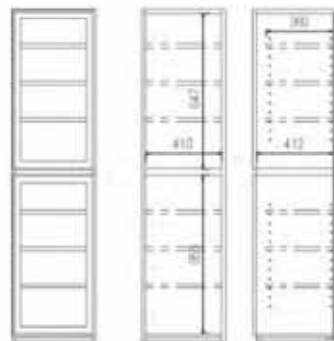

背板は大 2 枚、小 2 枚で、全体に背板を取り付けることも可能。(高さ 1800 に限る)

キャビネットの上には高さ 1cm 単位でオーダーができるフィラー (10 ~ 29cm) が設置可能。また、高さ 1cm 単位でオーダーができる上置 (30 ~ 58cm) も設置可能。

カラーはナチュラル色とウォールナット色の 2 色。キャビネットに使用するガラスはそれぞれ白色スモーク、ダークグレー。飛散防止効果のあるフィルム貼り。

ナチュラル色

ウォールナット色

白色スモーク

ダークグレー

高さ 180cm のパネル上には高さ 10 ~ 58cm の上置パネルを設置可能。(P15 上置パネル参照)

上置パネルが高さ 300 ~ 580 の場合は、幅 35, 40, 45, 60 の上置が取り付け可能で上置のように使用できます。

No1 45 右ガラスと引出
(向かって右面は棚固定穴なし)
No6 45 左ガラスと引出
(向かって左面は棚固定穴なし)
W450 x D447 x H1800
¥ 78,948 (税込)

No2 45 右板と引出
(向かって右面は棚固定穴なし)
No7 45 左板と引出
(向かって左面は棚固定穴なし)
W450 x D445 x H1800
¥ 77,544 (税込)

No3 45 右ガラスと板
(向かって右面は棚固定穴なし)
No8 45 左ガラスと板
(向かって左面は棚固定穴なし)
W450 x D447 x H1800
¥ 66,744 (税込)

No4 45 右ガラスとガラス
(向かって右面は棚固定穴なし)
No9 45 左ガラスとガラス
(向かって左面は棚固定穴なし)
W450 x D447 x H1800
¥ 67,392 (税込)

※「右」とは右開き。
扉の向かって右側に丁番があります。

60 オープン 60 ガラスと引出

45 ガラスとガラス 45 ガラスとガラス

45 ガラスと板 45 板と板

No18 120TV ボード
W1200 x D445 x H1800
¥ 143,532 (税込)

No19 140TV ボード
W1400 x D445 x H1800
¥ 156,492 (税込)

No20 160TV ボード
W1600 x D445 x H1800
¥ 172,260 (税込)