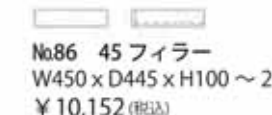

フィラー

キャビネット、TV ボードの上に設置するフィラー。高さ 100~290、1cm 単位の高さオーダー。

No.86 45 フィラー
W450 x D445 x H100 ~ 290
¥10,152 (税込)