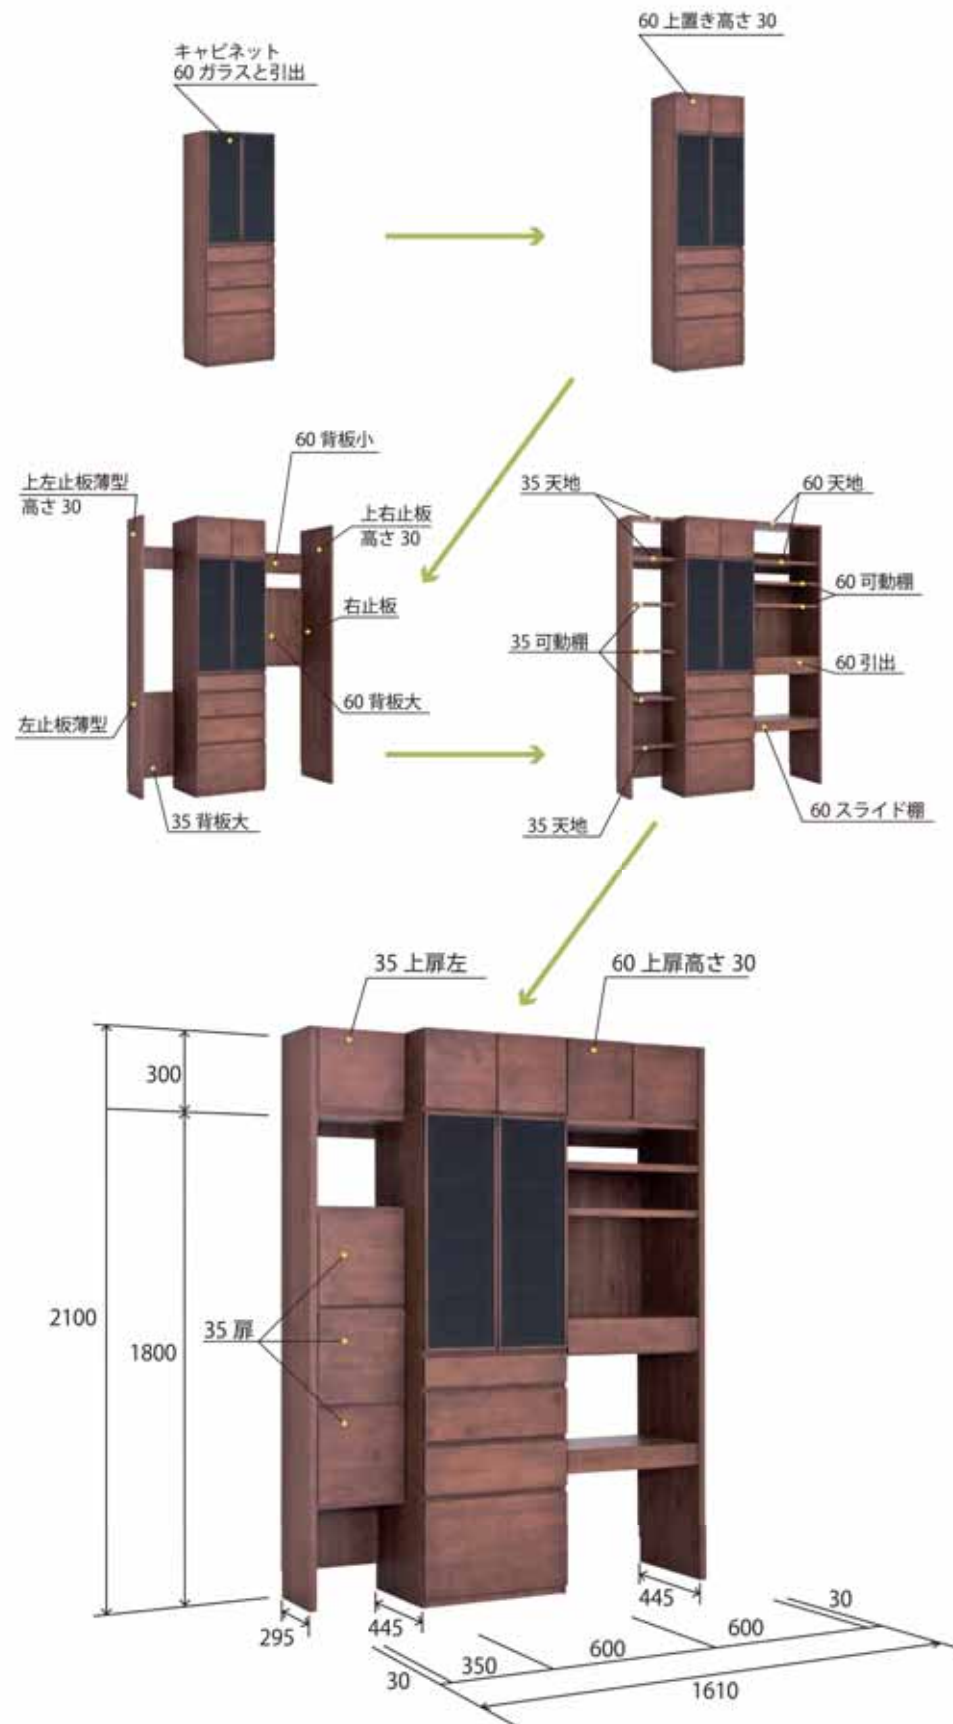

E-Unit series

HOTTA WOODY Eユニットシリーズ

お部屋に合わせてサイズを選び、パネル、棚板、背板を基本セットとして組み立てるラックです。