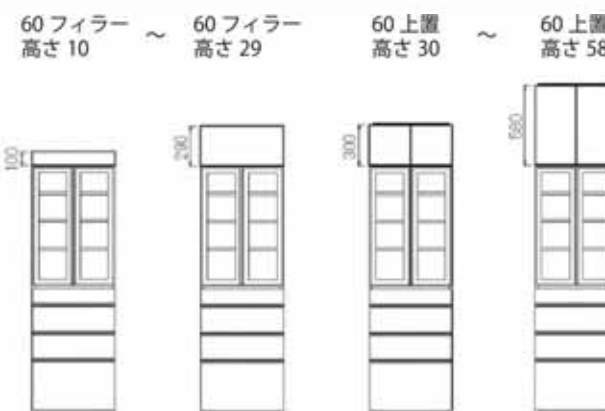

コンセント
棚板取付穴を利用してお好みの位置に取り付けできます。
2つ口コンセント
1500W まで使用可能

LED ライトを装備したライト棚
デスク天板と合せて書斎アイテムや手元照明が欲しいダイニングアイテムにも。
消費電力 7W
照度 (50 cm 直下) 708 ルクス
LED 寿命 30,000 時間

棚板、背板は幅 35 ~ 60 まで 1 cm 単位の幅オーダー。お部屋にぴったり。(P12 背板 P13 棚、棚薄型参照)

背板は大 2 枚、小 2 枚で、全体に背板を取り付けることも可能。(高さ 1800 に限る)

キャビネットの上には高さ 1cm 単位でオーダーができるフィラー (10 ~ 29cm) が設置可能。また、高さ 1cm 単位でオーダーができる上置 (30 ~ 58cm) も設置可能。

カラーはナチュラル色とウォールナット色の 2 色。キャビネットに使用するガラスはそれぞれ白色スモーク、ダークグレー。飛散防止効果のあるフィルム貼り。