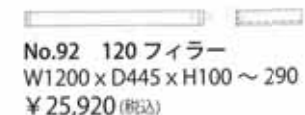

フィラー

キャビネット、TV ボードの上に設置するフィラー。高さ 100~290、1cm 単位の高さオーダー。

No.86 45 フィラー
W450 x D445 x H100 ~ 290
¥10,152 (税込)

No.87 60 フィラー
W600 x D445 x H100 ~ 290
¥12,960 (税込)

No.92 120 フィラー
W1200 x D445 x H100 ~ 290
¥25,920 (税込)