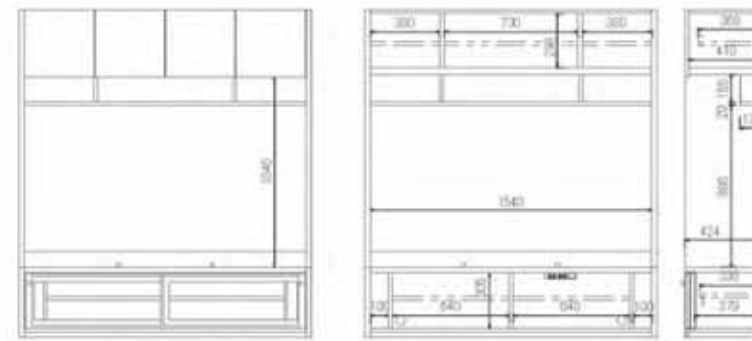

※「右」とは右開き。
扉の向かって右側に丁番があります。

60 オープン 60 ガラスと引出

45 ガラスとガラス 45 ガラスとガラス

45 ガラスと板 45 板と板

No18 120TV ボード
W1200 x D445 x H1800
¥ 143,532 (税込)

No19 140TV ボード
W1400 x D445 x H1800
¥ 156,492 (税込)

No20 160TV ボード
W1600 x D445 x H1800
¥ 172,260 (税込)

No21 180TV ボード ※受注生産 納期 60 日
W1800 x D445 x H1800
¥ 201,096 (税込)

140TV ボード

No.22 仕切板
(板の両面に棚固定穴あり)
W30 x D445 x H1800
¥ 13,284 (税込)

No.23 右止板
(向かって右面は棚固定穴なし)
W30 x D445 x H1800
¥ 13,284 (税込)

No.24 左止板
(向かって左面は棚固定穴なし)
W30 x D445 x H1800
¥ 13,284 (税込)