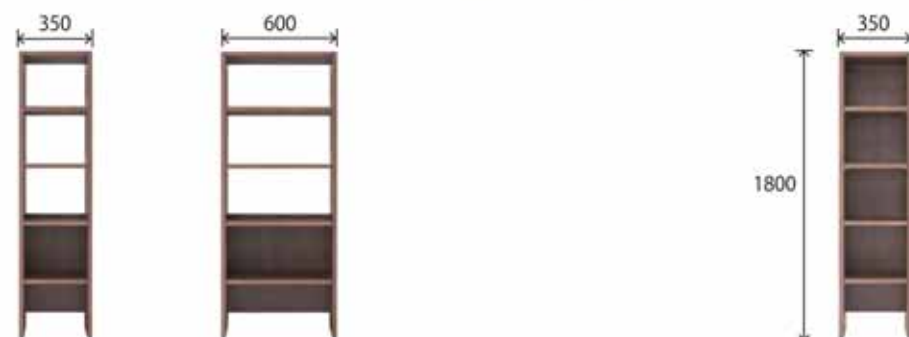

LED ライトを装備したライト棚
デスク天板と合せて書斎アイテムや手元照明が欲しいダイニングアイテムにも。
消費電力 7W
照度 (50 cm 直下) 708 ルクス
LED 寿命 30,000 時間

棚板、背板は幅 35 ~ 60 まで 1 cm 単位の幅オーダー。お部屋にぴったり。(P12 背板 P13 棚、棚薄型参照)

背板は大 2 枚、小 2 枚で、全体に背板を取り付けることも可能。(高さ 1800 に限る)