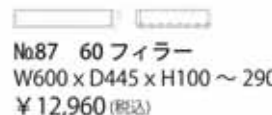

No.87 60 フィラー
W600 x D445 x H100 ~ 290
¥12,960 (税込)