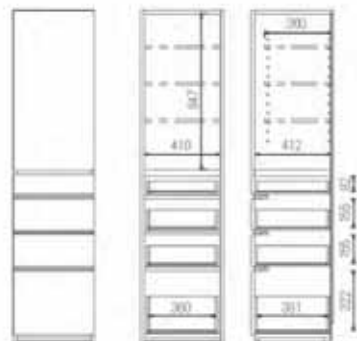

背板は大 2 枚、小 2 枚で、全体に背板を取り付けることも可能。(高さ 1800 に限る)

キャビネットの上には高さ 1cm 単位でオーダーができるフィラー (10 ~ 29cm) が設置可能。また、高さ 1cm 単位でオーダーができる上置 (30 ~ 58cm) も設置可能。

カラーはナチュラル色とウォールナット色の 2 色。キャビネットに使用するガラスはそれぞれ白色スモーク、ダークグレー。飛散防止効果のあるフィルム貼り。

ナチュラル色

ウォールナット色

白色スモーク

ダークグレー

高さ 180cm のパネル上には高さ 10 ~ 58cm の上置パネルを設置可能。(P15 上置パネル参照)

上置パネルが高さ 300 ~ 580 の場合は、幅 35, 40, 45, 60 の上置が取り付け可能で上置のように使用できます。

No1 45 右ガラスと引出
(向かって右面は棚固定穴なし)
No6 45 左ガラスと引出
(向かって左面は棚固定穴なし)
W450 x D447 x H1800
¥ 78,948 (税込)

No2 45 右板と引出
(向かって右面は棚固定穴なし)
No7 45 左板と引出
(向かって左面は棚固定穴なし)
W450 x D445 x H1800
¥ 77,544 (税込)

No3 45 右ガラスと板
(向かって右面は棚固定穴なし)
No8 45 左ガラスと板
(向かって左面は棚固定穴なし)
W450 x D447 x H1800
¥ 66,744 (税込)

No4 45 右ガラスとガラス
(向かって右面は棚固定穴なし)
No9 45 左ガラスとガラス
(向かって左面は棚固定穴なし)
W450 x D447 x H1800
¥ 67,392 (税込)

※「右」とは右開き。
扉の向かって右側に丁番があります。

60 オープン 60 ガラスと引出

45 ガラスとガラス 45 ガラスとガラス

45 ガラスと板 45 板と板

No18 120TV ボード
W1200 x D445 x H1800
¥ 143,532 (税込)

No19 140TV ボード
W1400 x D445 x H1800
¥ 156,492 (税込)

No20 160TV ボード
W1600 x D445 x H1800
¥ 172,260 (税込)