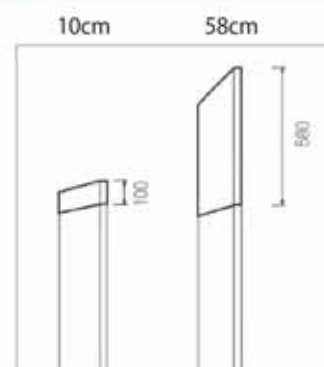

ナチュラル色

ウォールナット色

白色スモーク

ダークグレー

高さ 180cm のパネル上には高さ 10 ~ 58cm の上置パネルを設置可能。(P15 上置パネル参照)

上置パネルが高さ 300 ~ 580 の場合は、幅 35, 40, 45, 60 の上置が取り付け可能で上置のように使用できます。

No1 45 右ガラスと引出
(向かって右面は棚固定穴なし)
No6 45 左ガラスと引出
(向かって左面は棚固定穴なし)
W450 x D447 x H1800
¥ 78,948 (税込)

No2 45 右板と引出
(向かって右面は棚固定穴なし)
No7 45 左板と引出
(向かって左面は棚固定穴なし)
W450 x D445 x H1800
¥ 77,544 (税込)

No3 45 右ガラスと板
(向かって右面は棚固定穴なし)
No8 45 左ガラスと板
(向かって左面は棚固定穴なし)
W450 x D447 x H1800
¥ 66,744 (税込)

No4 45 右ガラスとガラス
(向かって右面は棚固定穴なし)
No9 45 左ガラスとガラス
(向かって左面は棚固定穴なし)
W450 x D447 x H1800
¥ 67,392 (税込)

No5 45 右板と板
(向かって右面は棚固定穴なし)
No10 45 左板と板
(向かって左面は棚固定穴なし)
W450 x D445 x H1800
¥ 65,988 (税込)

No11 60 オープン
(両面に棚固定穴あり)
W600 x D445 x H1800
¥ 86,184 (税込)

No12 60 ガラスと引出
(両面に棚固定穴あり)
W600 x D447 x H1800
¥ 100,548 (税込)