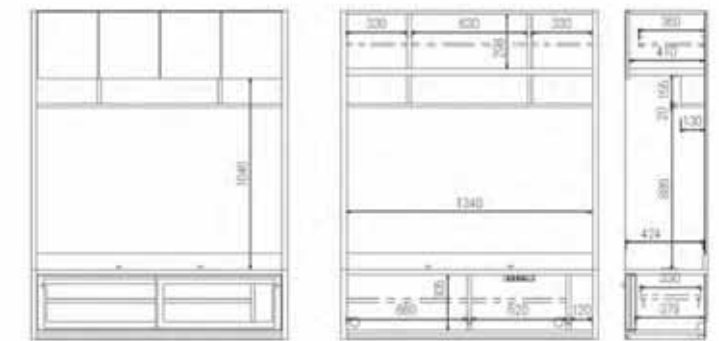

※「右」とは右開き。
扉の向かって右側に丁番があります。

60 オープン 60 ガラスと引出

45 ガラスとガラス 45 ガラスとガラス

45 ガラスと板 45 板と板

No18 120TV ボード
W1200 x D445 x H1800
¥ 143,532 (税込)

No19 140TV ボード
W1400 x D445 x H1800
¥ 156,492 (税込)

No20 160TV ボード
W1600 x D445 x H1800
¥ 172,260 (税込)

No21 180TV ボード ※受注生産 納期 60 日
W1800 x D445 x H1800
¥ 201,096 (税込)

140TV ボード

No.22 仕切板
(板の両面に棚固定穴あり)
W30 x D445 x H1800
¥ 13,284 (税込)

No.23 右止板
(向かって右面は棚固定穴なし)
W30 x D445 x H1800
¥ 13,284 (税込)

No.24 左止板
(向かって左面は棚固定穴なし)
W30 x D445 x H1800
¥ 13,284 (税込)