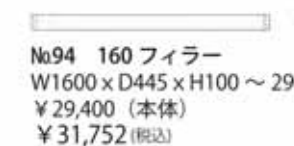

No.94 160 フィラー
W1600 x D445 x H100 ~ 290
¥29,400 (本体)
¥31,752 (税込)