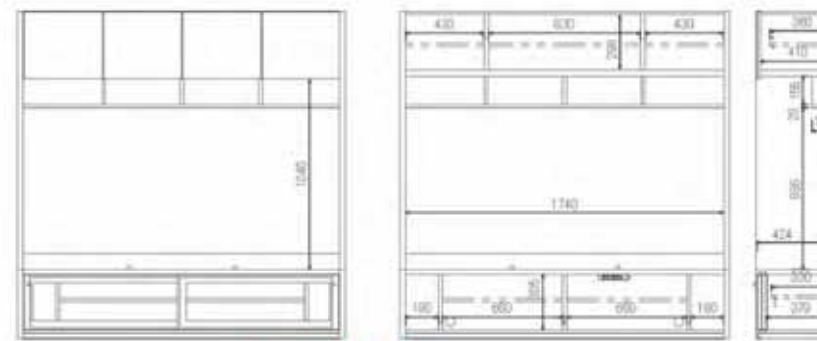

※「右」とは右開き。
扉の向かって右側に丁番があります。

60 オープン 60 ガラスと引出

45 ガラスとガラス 45 ガラスとガラス

45 ガラスと板 45 板と板

No18 120TV ボード
W1200 x D445 x H1800
¥ 143,532 (税込)

No19 140TV ボード
W1400 x D445 x H1800
¥ 156,492 (税込)

No20 160TV ボード
W1600 x D445 x H1800
¥ 172,260 (税込)

No21 180TV ボード ※受注生産 納期 60 日
W1800 x D445 x H1800
¥ 201,096 (税込)

140TV ボード

No.22 仕切板
(板の両面に棚固定穴あり)
W30 x D445 x H1800
¥ 13,284 (税込)

No.23 右止板
(向かって右面は棚固定穴なし)
W30 x D445 x H1800
¥ 13,284 (税込)

No.24 左止板
(向かって左面は棚固定穴なし)
W30 x D445 x H1800
¥ 13,284 (税込)