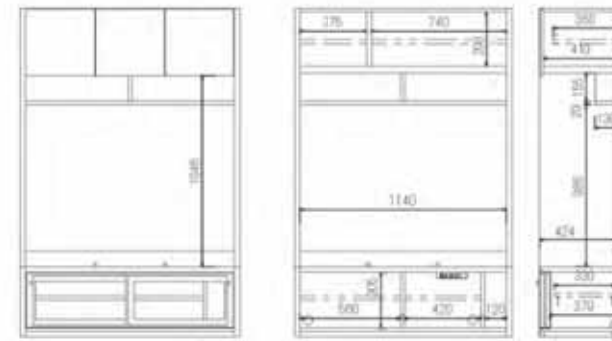

※「右」とは右開き。
扉の向かって右側に丁番があります。

60 オープン 60 ガラスと引出

45 ガラスとガラス 45 ガラスとガラス

45 ガラスと板 45 板と板

No18 120TV ボード
W1200 x D445 x H1800
¥ 143,532 (税込)

No19 140TV ボード
W1400 x D445 x H1800
¥ 156,492 (税込)

No20 160TV ボード
W1600 x D445 x H1800
¥ 172,260 (税込)

No21 180TV ボード ※受注生産 納期 60 日
W1800 x D445 x H1800
¥ 201,096 (税込)

140TV ボード

No.22 仕切板
(板の両面に棚固定穴あり)
W30 x D445 x H1800
¥ 13,284 (税込)

No.23 右止板
(向かって右面は棚固定穴なし)
W30 x D445 x H1800
¥ 13,284 (税込)

No.24 左止板
(向かって左面は棚固定穴なし)
W30 x D445 x H1800
¥ 13,284 (税込)