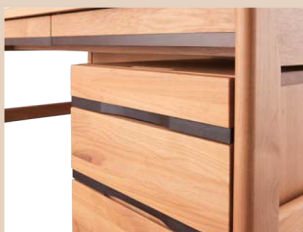

くつろぎのひとつと、
快適なワークスペースを両立する、
アルダーハギの美しい木肌と優れた機能性。

Lifaldo

Life Fit Alder Home Office

FUNCTION

1 アルダー材の
柔らかな素材感

天然木無垢材を贅沢に使用。一つひとつ異なる木目の、表情豊かな素材感をお楽しみください。

2 マホガニーの
アクセントラインハンドル

ハンドルは樹種と色を変えたライン状のアクセントになっています。

3 合計1500Wの
可動式2口スライドコンセント

コンセントは左右とも裏面への付け替えが可能です。

4 収納しやすい可動式の
仕切り板で自由に間仕切り

外しの仕切り板は、引出しの端に収納できます。

5 全段フルオープン引出し

奥のものも取り出しやすいフルオープン引出し。

6 デスクとユニット組みできる
シェルフ

デスクの脚を外してシェルフ側の収納をふさがずにジョイントできます。

7 見せる収納と隠す収納を
使い分け

スライドテーブル付きのプリンタ収納シェルフ。上段引出しは書類などの収納に便利です。また、上棚は上下可動棚3枚付きです。

8 多機能ブリッジ

仕切り板と棚の溝を使ってタブレットを立てかけられます。コンセント付きなので充電に便利です。