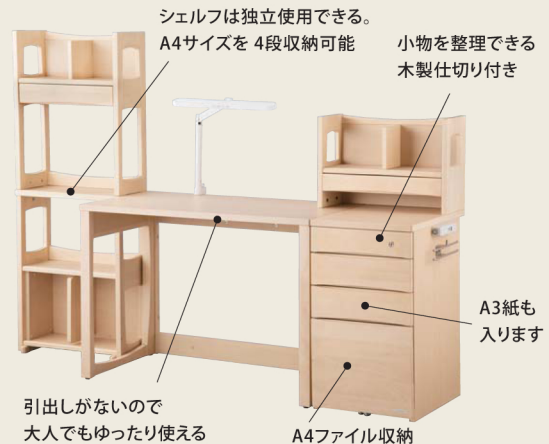

## STUDY UP DESK

商標登録出願済

ベースはコンパクトでシンプルなデスク

十分な照度とシーンに応じて色が変われるコンパクトなLEDスタンドライト付き。壁をキズつけず位置の調整がしやすいライトです

ふだん使いの本は手の届きやすい位置に

| デスク面サイズW105×D55cm |

リビングやダイニングで使いやすいデスクに！

お母さんが横から教えてあげられる！

| デスク面サイズW147×D55cm |

シェルフを外に出して組み替えると本格的な本棚付きユニットデスクに！

| デスク面サイズW129×D55cm |

大人も使えるワイドな書斎デスクに！

| デスク面サイズW202×D55cm |