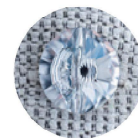

1 「TOGO」背中にスワロフスキー・エレメントのボタンを選べます。

- ◆1人がけ:2ps
- ◆2人がけ:4ps
- ◆3人がけ:6ps

MADE WITH SWAROVSKI® ELEMENTS

2 「CALIN」ダイニングチェア背中にスワロフスキー・エレメントのボタンを選べます。

- ◆背中:4ps

※但し、専用カバーのみのご購入は対象外となります。

LIGNE ROSET FAIR 2012.7.1 sun~8.31 fri